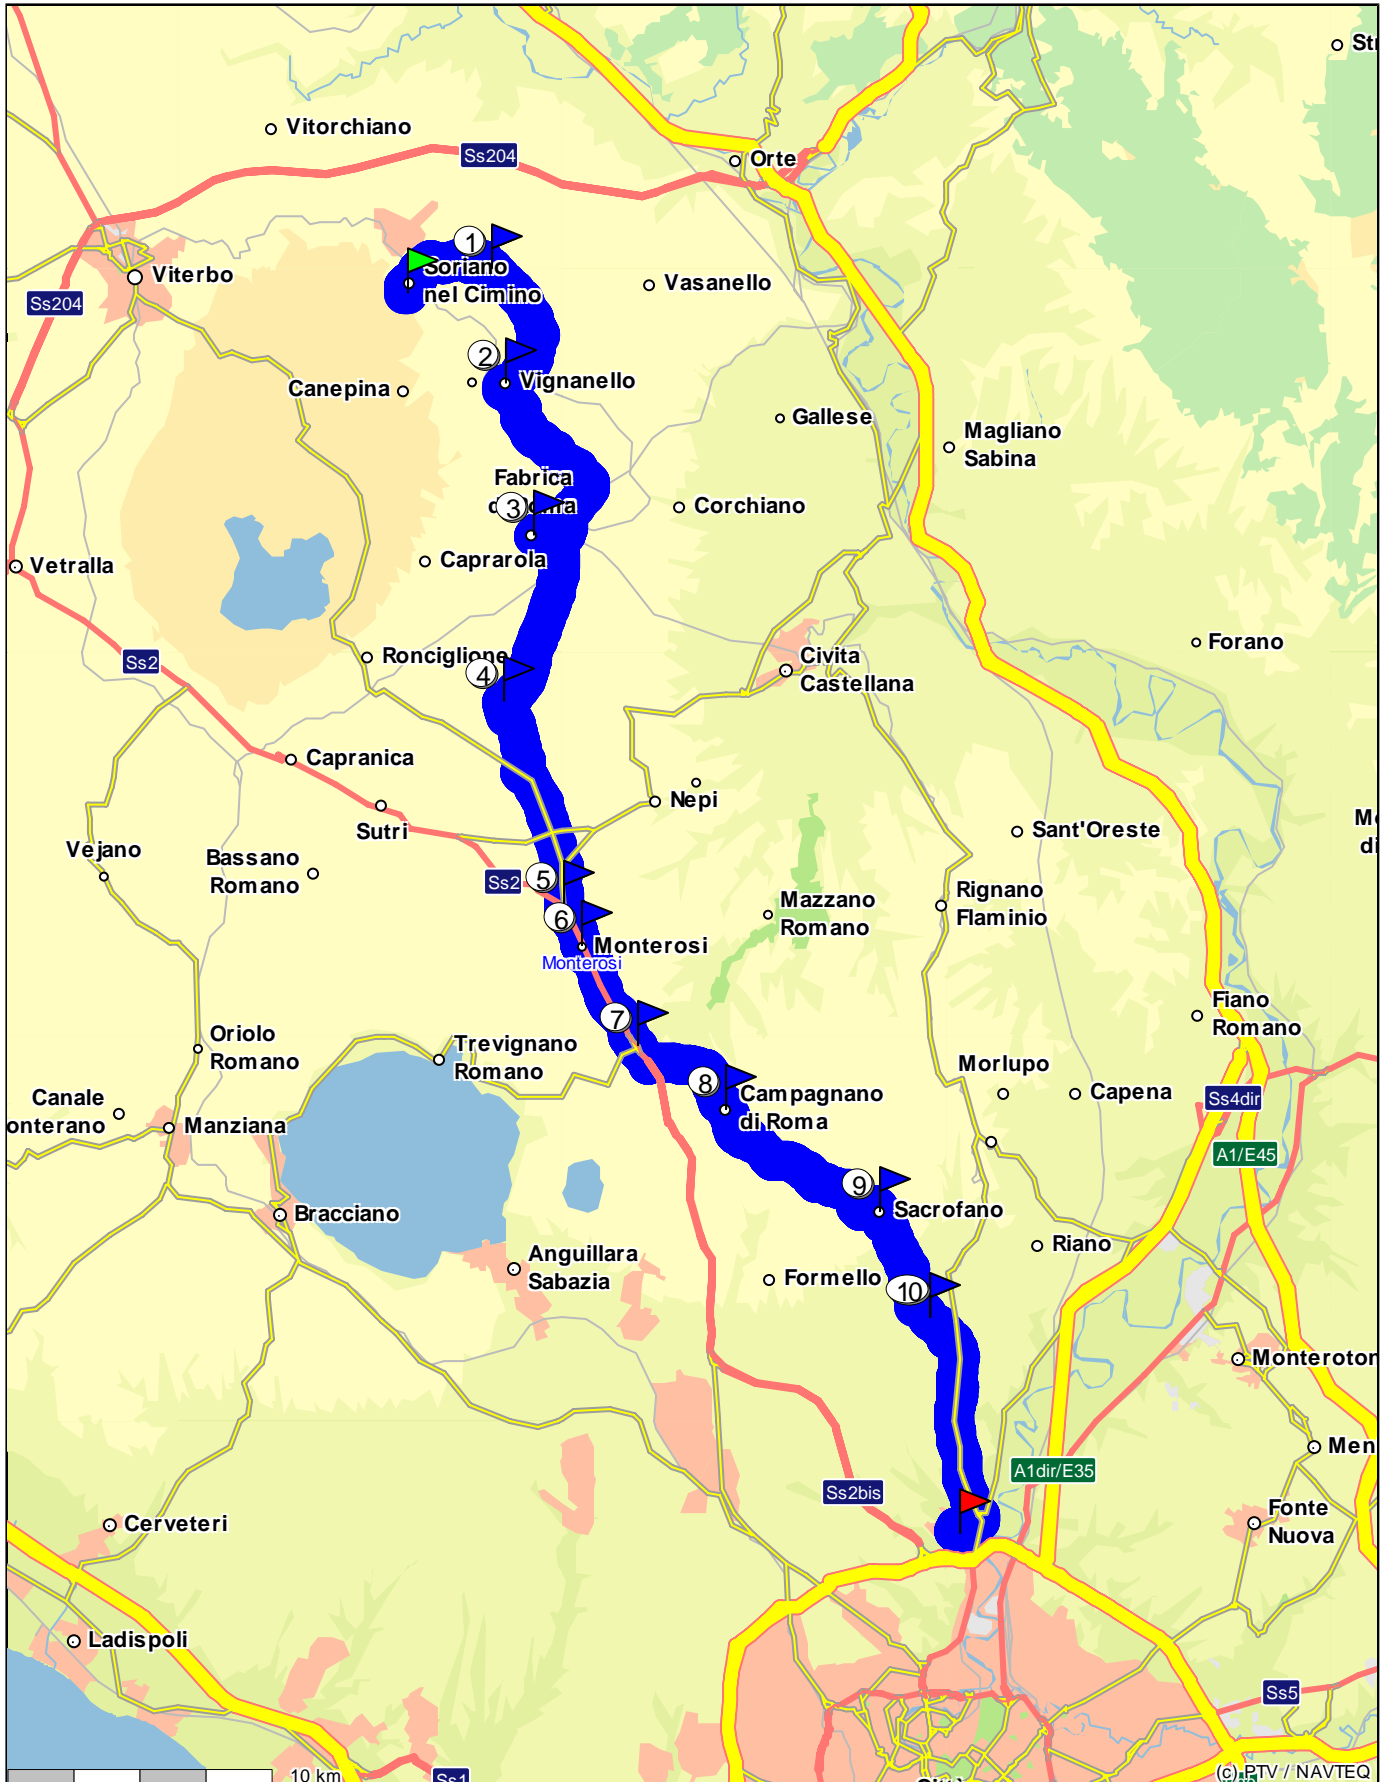

# Rad.RoutenPlaner. 7.0

von I 01038 Soriano nel Cimino nach I 00188 Roma/Labaro  
Fahrzeug: Rennrad langsam; Optimierung: Standard  
Dauer: 3:33 h; Strecke: 72,3 km

Soriano nel Cimino 0,0 km	4,8 km →	Sant'Eutizio 4,8 km	5,2 km →	Vignanello 10,0 km	8,5 km →
Fabrica di Roma 18,5 km	18,2 km →	Gabelletta 36,7 km	1,9 km →	Monterosi 38,5 km	4,5 km →
Settevene 43,1 km	4,5 km →	Campagnano di Roma 47,5 km	8,8 km →	Sacrofano 56,4 km	3,3 km →
Borgo Pineto 59,7 km	1,9 km →	Monte Caminetto 61,6 km	8,7 km →	Prima Porta 70,3 km	0,3 km →
Labaro 70,5 km	1,8 km →	I 00188 Roma/ Labaro 72,3 km			