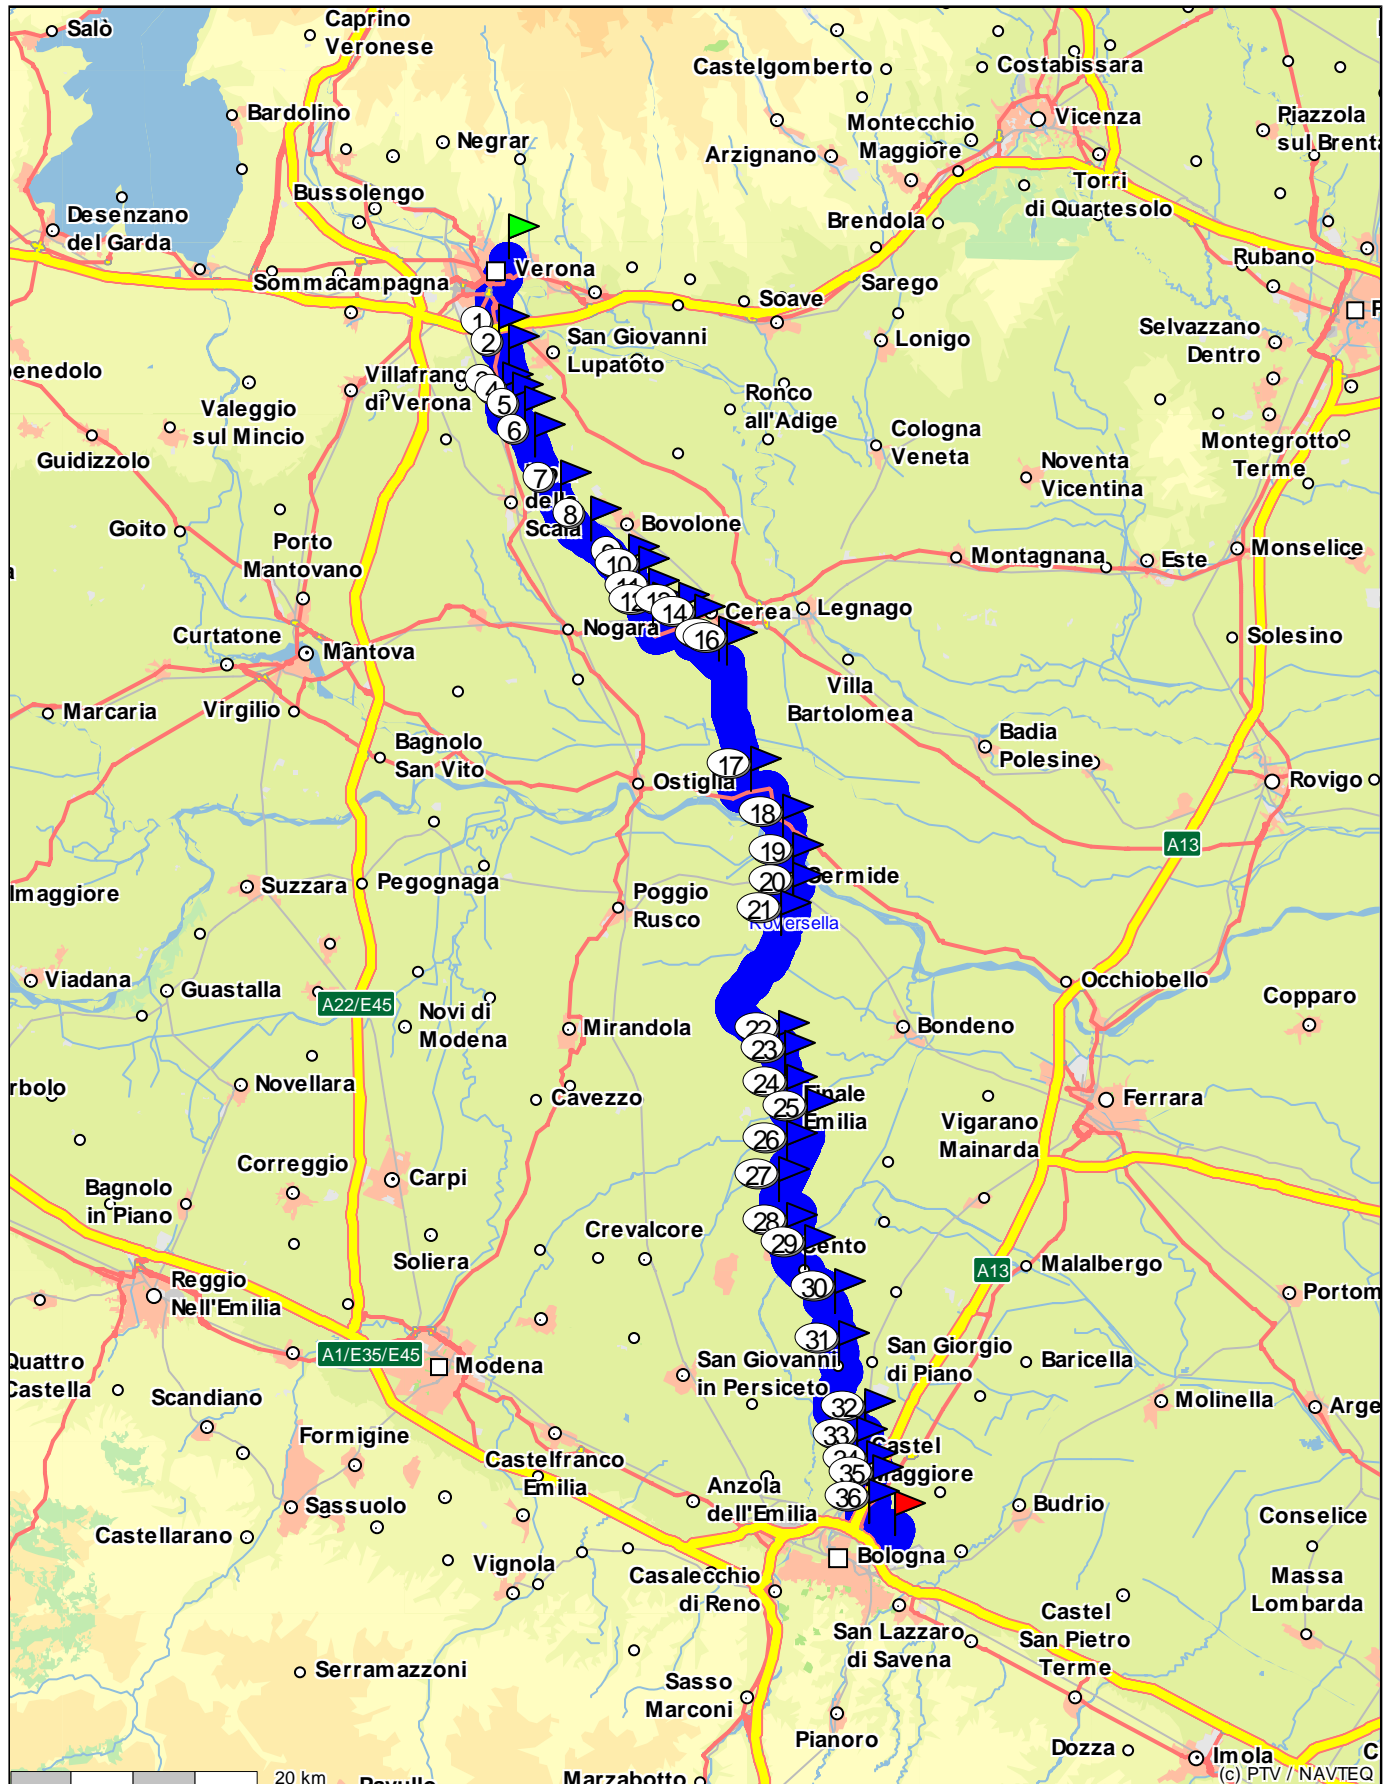

Rad.RoutenPlaner. 7.0

von I 37129 Verona nach I 40127 Bologna
Fahrzeug: Rennrad langsam; Optimierung: Standard
Dauer: 6:32 h; Strecke: 142,6 km

Verona 0,1 km	→ 7,6 km	Ca' di David 7,7 km	→ 2,7 km	Bovo 10,4 km	→ 3,0 km
Navarini 13,4 km	→ 0,5 km	Buttapietra 13,9 km	→ 2,0 km	Brognoligo 15,9 km	→ 1,4 km
Dossi 17,3 km	→ 0,6 km	Cercomano 17,9 km	→ 1,5 km	Caselle 19,4 km	→ 4,2 km
Tarmassia 23,6 km	→ 1,6 km	Zanon 25,3 km	→ 2,5 km	Salizzole 27,8 km	→ 5,1 km
Valmorsel- Concamarise 32,9 km	→ 0,6 km	Concamarise 33,5 km	→ 0,1 km	Valmorsel-Concamarise 33,6 km	→ 0,1 km
Canove 36,2 km	→ 0,3 km	Sanguinetto 36,5 km	→ 3,5 km	Venera 39,9 km	→ 1,7 km
Casaleone 41,7 km	→ 2,9 km	Belfiore 44,5 km	→ 1,2 km	Menago 45,7 km	→ 10,3 km
Bergantino 55,9 km	→ 7,7 km	Castelnovo Bariano 63,7 km	→ 3,2 km	Sermide 66,9 km	→ 6,8 km
Porcara 73,6 km	→ 17,6 km	Finale Emilia 91,2 km	→ 3,6 km	Alberone 94,8 km	→ 2,0 km
Dodici Morelli 96,7 km	→ 4,9 km	Renazzo 101,6 km	→ 3,9 km	Cento 105,5 km	→ 4,0 km
Pieve di Cento 109,5 km	→ 5,7 km	Mascarino- Venezzano 115,2 km	→ 5,3 km	Argelato 120,5 km	→ 6,6 km
Funo 127,1 km	→ 3,0 km	Castel Maggiore 130,1 km	→ 4,2 km	Castel Maggiore Zona Industriale 134,3 km	→ 2,4 km
Villa Sant'Anna 136,7 km	→ 5,9 km	I 40127 Bologna Via Viadagola 5 142,6 km			