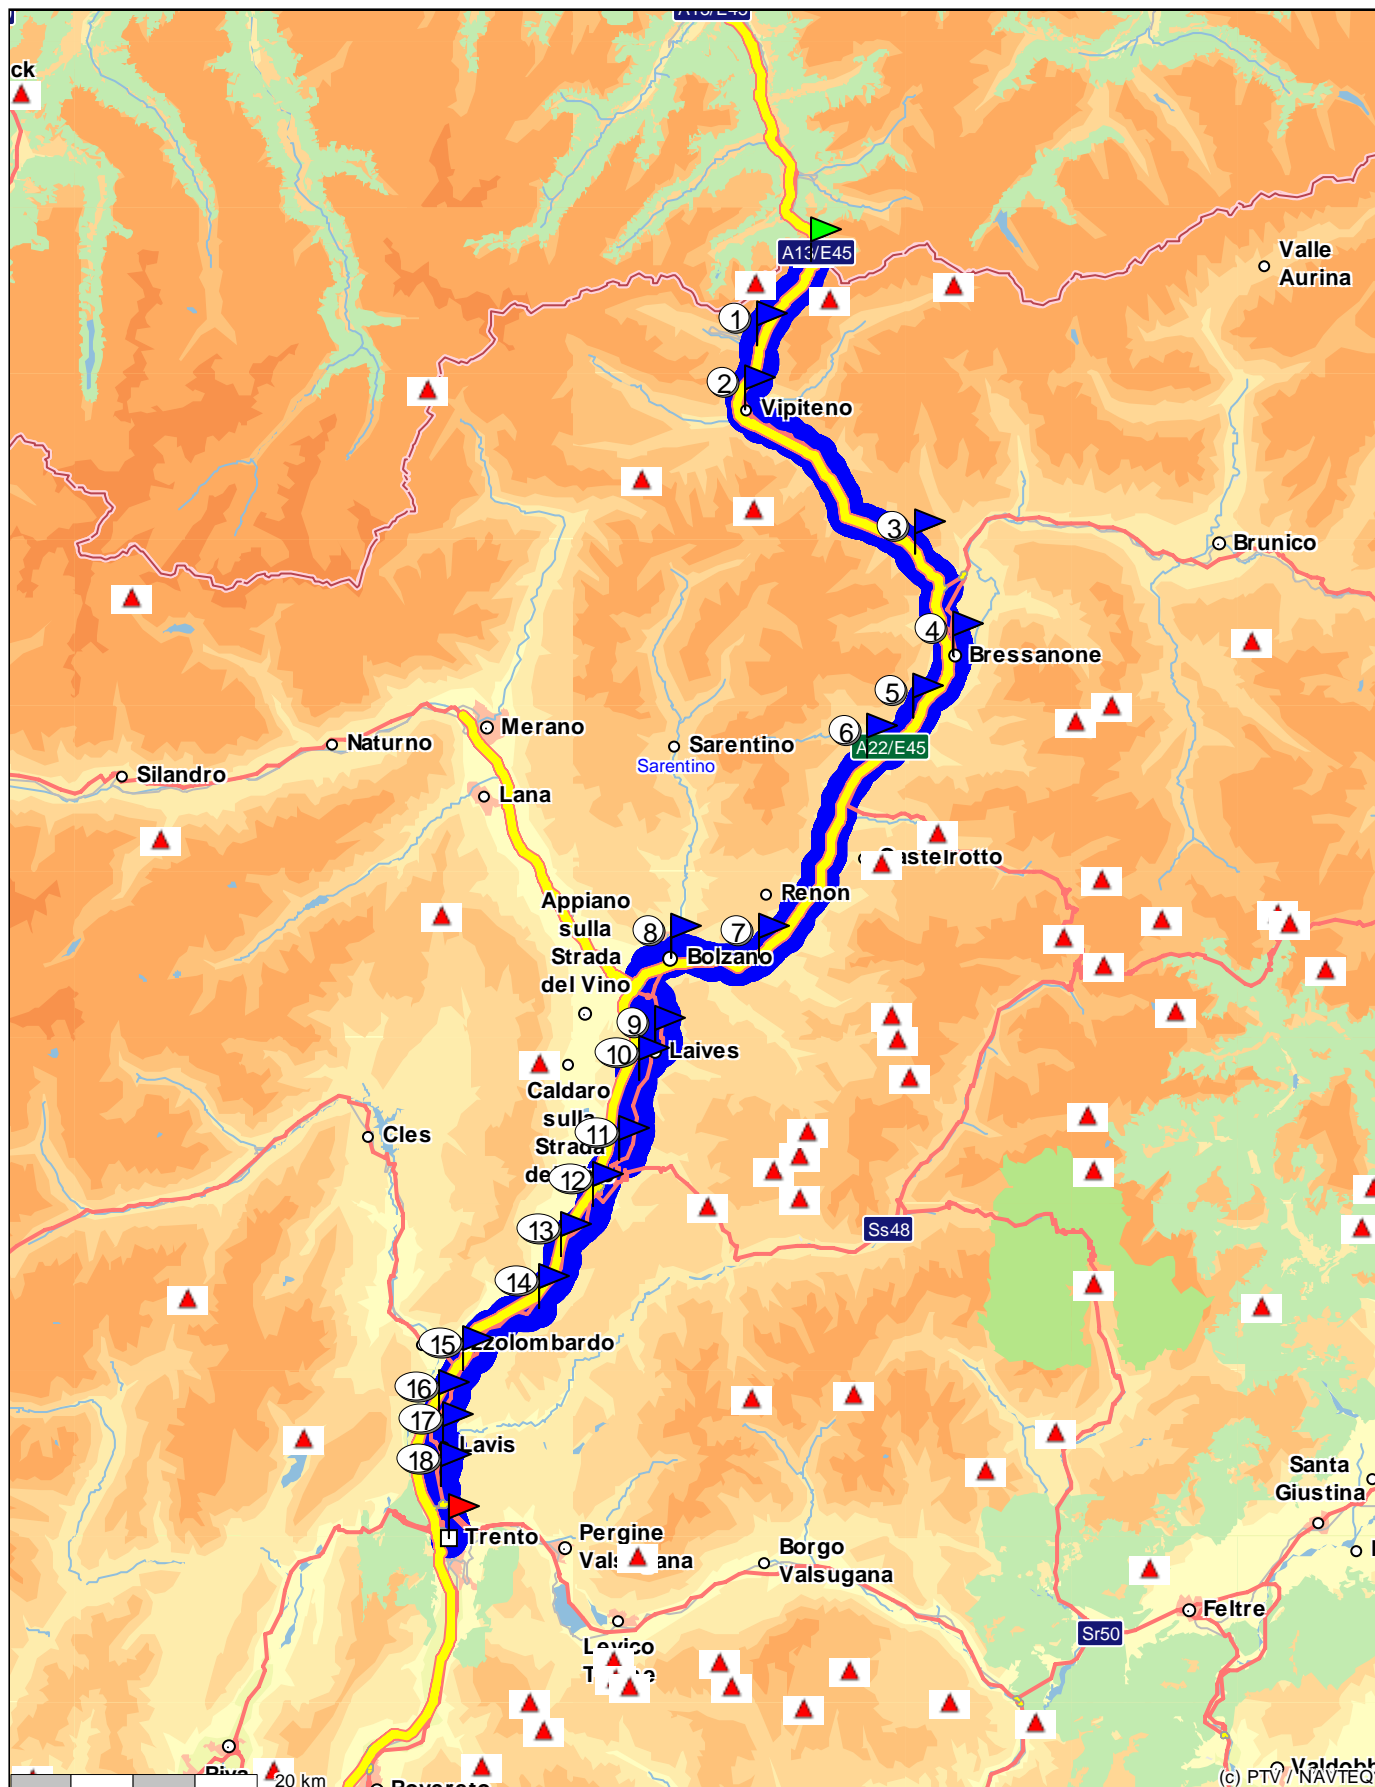

Rad.RoutenPlaner. 7.0

von I 39041 Brennero nach I 38100 Trento
Fahrzeug: Rennrad langsam; Optimierung: Standard
Dauer: 7:10 h; Strecke: 151 km

Terme di Brennero 2,8 km	→ 4,2 km →	Pontigl 6,9 km	→ 1,9 km →	Colle Isarco 8,8 km	→ 0,1 km →
Colle Isarco 9,0 km	→ 0,0 km →	Gossensass 9,0 km	→ 4,6 km →	Sterzing 13,6 km	→ 0,8 km →
Vipiteno 15,7 km	→ 0,2 km →	Sterzing 15,8 km	→ 4,6 km →	Campo di Trens 20,4 km	→ 0,3 km →
Freienfeld 20,7 km	→ 2,9 km →	Mauls 23,6 km	→ 0,4 km →	Mules 24,0 km	→ 4,1 km →
Grasstein 28,1 km	→ 2,8 km →	Mittewald 30,9 km	→ 4,0 km →	Fortezza 34,9 km	→ 0,0 km →
Franzensfeste 34,9 km	→ 0,3 km →	Fortezza 35,2 km	→ 0,1 km →	Franzensfeste 35,3 km	→ 7,8 km →
Bressanone 46,9 km	→ 0,7 km →	Brixen 47,5 km	→ 4,6 km →	San Pietro Mezzomonte 52,1 km	→ 0,0 km →
Coste 56,4 km	→ 0,1 km →	Leitach 56,5 km	→ 0,1 km →	Chiusa 56,7 km	→ 0,2 km →
Klausen 58,0 km	→ 0,0 km →	Chiusa 58,0 km	→ 0,2 km →	Klausen 58,2 km	→ 0,1 km →
Prato all'Isarco 77,8 km	→ 0,1 km →	Blumau 77,9 km	→ 5,2 km →	Kardaun 83,0 km	→ 0,7 km →
Bozen 91,8 km	→ 0,2 km →	Bolzano 92,0 km	→ 4,1 km →	Pineta 96,1 km	→ 1,1 km →
Laives 97,2 km	→ 0,1 km →	Leifers 97,4 km	→ 0,1 km →	Laives 97,5 km	→ 0,0 km →
Bronzolo 102,2 km	→ 5,8 km →	Auer 108,0 km	→ 0,3 km →	Ora 108,3 km	→ 0,2 km →
Ora 109,6 km	→ 0,1 km →	Auer 109,7 km	→ 2,6 km →	Villa 112,3 km	→ 0,6 km →

Neumarkt 113,8 km	→ 0,0 km	Egna 113,8 km	→ 4,4 km	Laag 118,2 km	→ 0,2 km
Laghetti 119,6 km	→ 3,6 km	Salorno 123,1 km	→ 0,3 km	Salurn 123,4 km	→ 0,0 km
Salurn 126,1 km	→ 7,5 km	San Michele all'Adige 133,6 km	→ 4,4 km	Maso Rover 138,0 km	→ 0,9 km
Pressano 138,9 km	→ 1,6 km	Lavis 140,5 km	→ 1,8 km	San Lazzaro 142,3 km	→ 3,3 km
Gardolo 145,6 km	→ 2,5 km	Trento 148,2 km	→ 2,8 km	I 38100 Trento Via Torre Vanga 11 151,0 km	